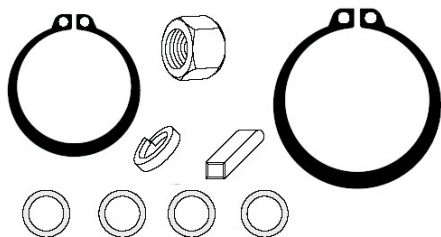

### Sady spojovacích dílů spojky

**81.73069**  
Denso 10P17C

**81.73118**  
Denso 10PA15 / 10PA17 / 10PA20

**81.73119**  
Denso 10P13/P15

**81.73120**  
Zexel DKS15CH

**81.73121**  
Ford FS10/FX15

**81.73122**  
Delphi/Harrison DA6/HD6/HR6/HT6/V5

**81.73123**  
Delphi/Harrison A6

**81.73124**  
Sanden SD709/ SD7H13/SD7H15

**81.73125**  
Sanden SD7V12/SD7V16

**81.73163**  
Delphi CVC

**81.73164**  
Calsonic CWV 615/6

SD7V16 - vymezovací podložka

12,5x17x0,16 mm ... **81.73150**

12,5x17x0,27 mm ... **81.73151**

12,5x17x0,36 mm ... **81.73152**

SD7V16 - matice přítlačného taliře

**81.73165**