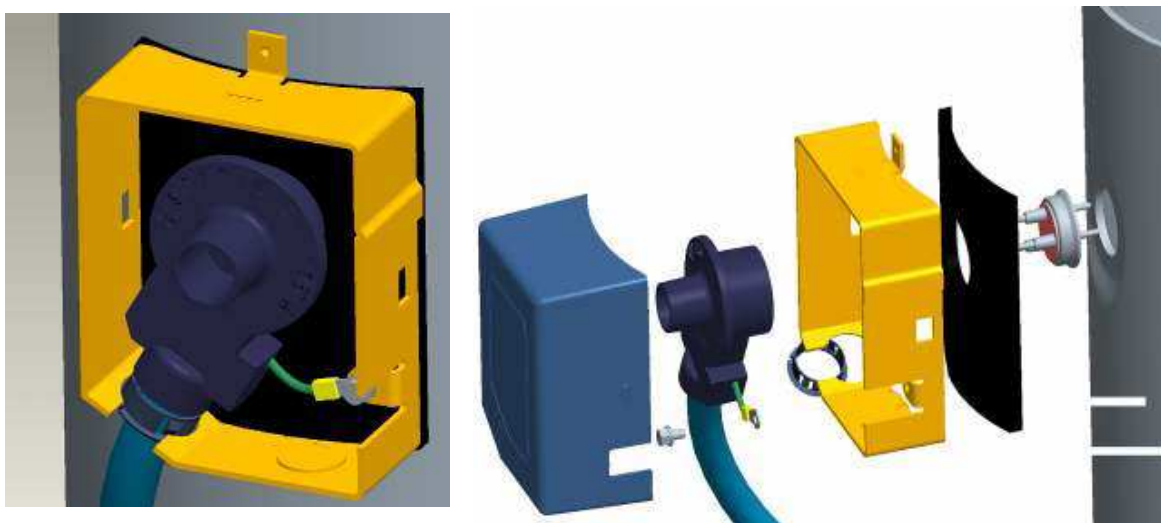

## Nový typ svorkovnice a připojovacího kabelu u kompresorů ZR- ZP-ZB

Od července 2009 zavádí Copeland u všech typů kompresorů scroll ZR94-190, ZP 90 – 182 a ZB50 –ZB114 nový typ svorkovnice a připojovacího kabelu. Původní elektrické krytí svorkovnice IP 21 se tím mění na IP66. Důvodem změny je zjednodušení instalace kompresoru a splnění přísných evropských, bezpečnostních předpisů.

V důsledku této změny se mění označení (číselný kód) kompresoru následovně:

Kompresory ZP nové označení 625 místo původního 425

Kompresory ZR nové označení 650 místo původního 550

Kompresory ZB nové označení 651 místo původního 551